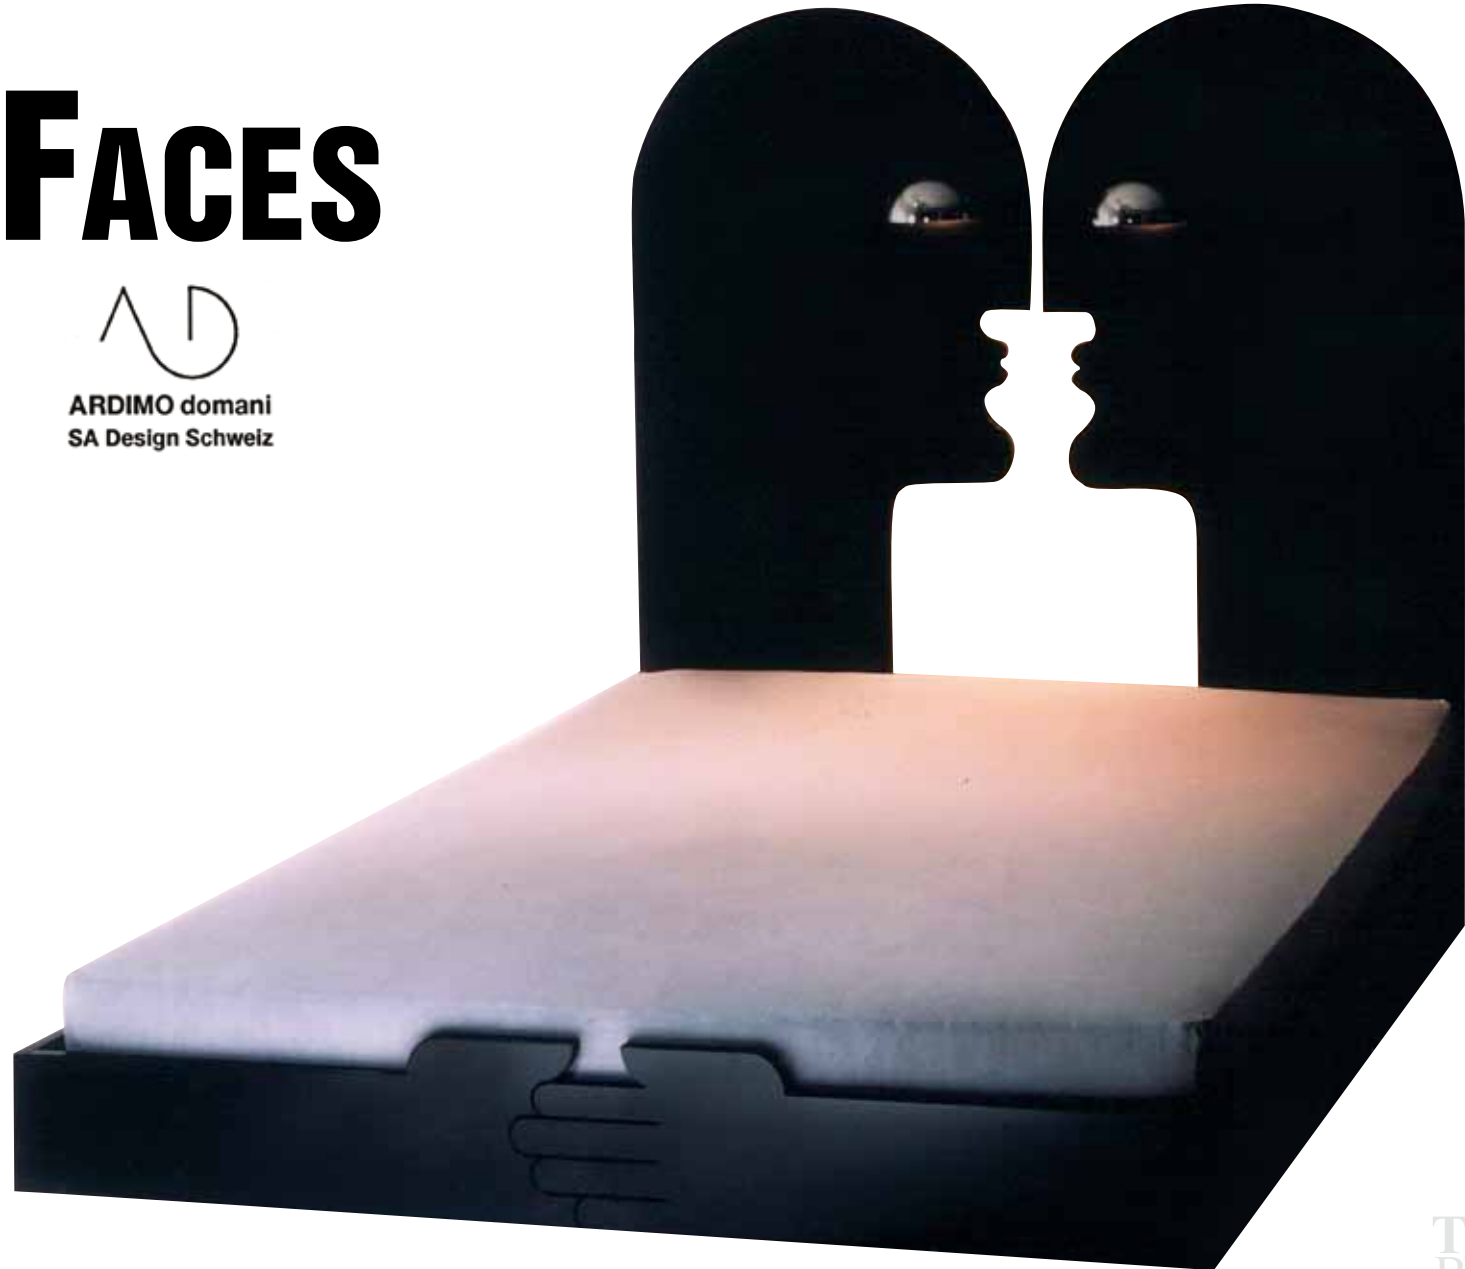

Designer Möbel mit
indirekter Schlafräum-
Beleuchtung.
Für alle Systeme.

Mit Rahmen, Lampen
und Stahlfußpodest bzw.
Podest nach Wahl.
Kopfteile auch einzeln.

Bettbreiten: 160/180/200
Kopfhöhe ca. 175 cm,
Breite ca. 78 cm je Kopf

MÖBEL MANUFAKTUR

...schlaf gut!

HAT EINEN NAMEN

TASSO[®].COM
betten

WASSERBETTEN
UNVERGLEICHLICHER ART

TASSOBETTEN - QUELL FÜR'S LEBEN

FACES

ARDIMO domani
SA Design Schweiz

TASSO
BETTEN